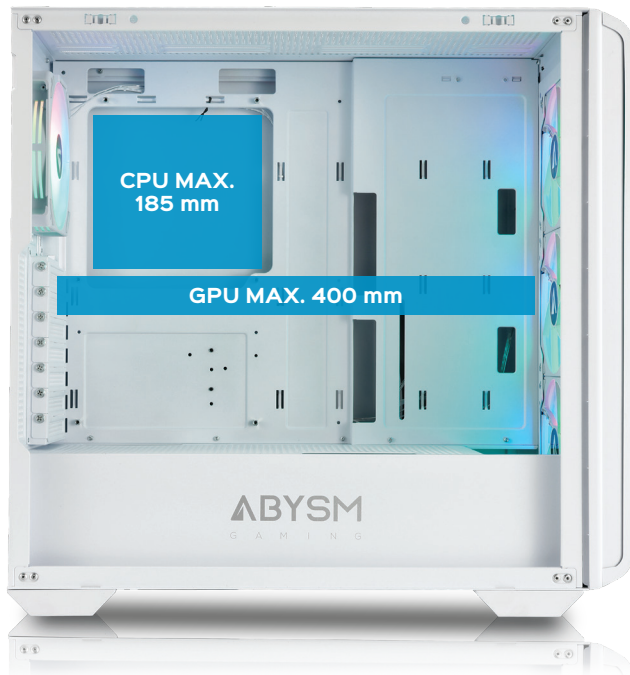

DANUBE ^{WHITE} KAMP BX300

INSIDE

120 / 240 / 280 / 360

120 mm x 3
140 mm x 2

120

120 mm x 1

120 / 240

120 mm x 3

OTHER CHARACTERISTICS

Packaging Dimensions	505 x 290 x 545 mm
Packaging Weight	8,7 kg
Cubic Capacity	0.0798 m³

P/N: AB123013
EAN: 6974560223626

www.abysmgaming.com