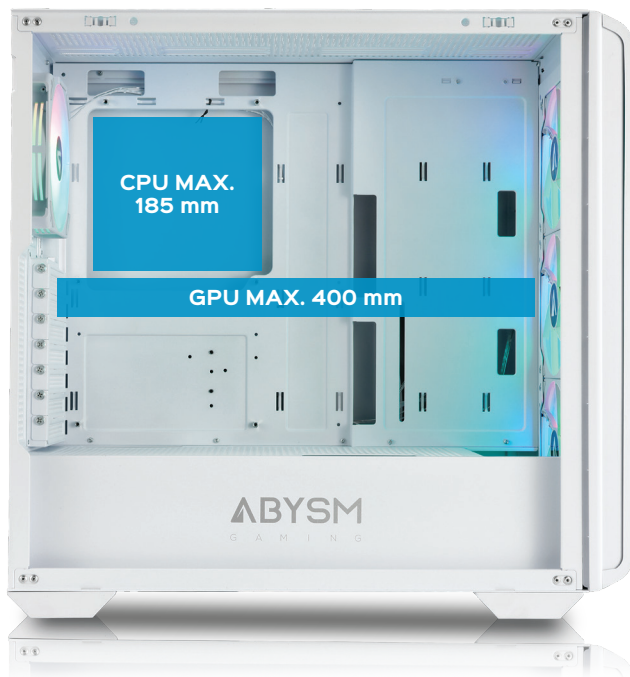

DANUBE ^{WHITE} KAMP BX300

DENTRO

120 / 240 / 280 / 360

120 mm x 3
140 mm x 2

120

120 mm x 1

120 / 240

120 mm x 3

OUTRAS CARACTERÍSTICAS

Medidas da Embalagem	505 x 290 x 545 mm
Peso da Embalagem	8.7 kg
Capacidade Cúbica	0.0798 m³

P/N: AB123013
EAN: 6974560223626

www.abysmgaming.com