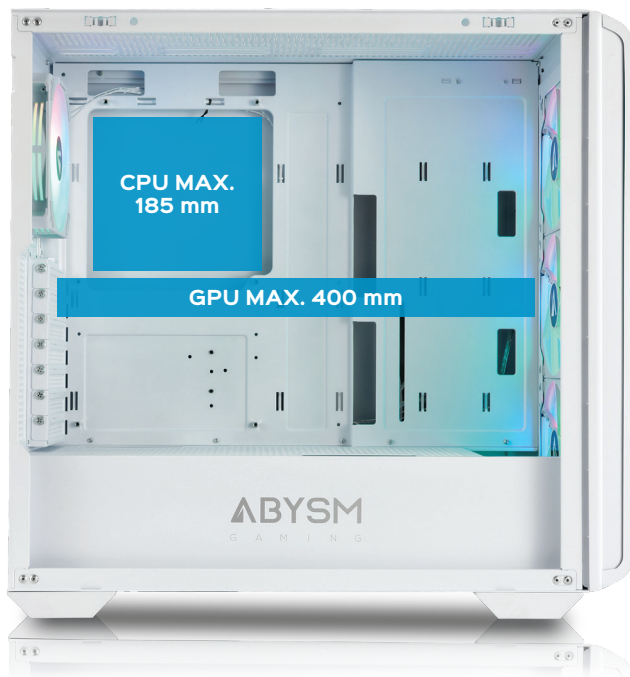

DANUBE ^{WHITE} KAMP BX300

INTERIOR

120 / 240 / 280 / 360

120 mm x 3
140 mm x 2

120

120 mm x 1

120 / 240

120 mm x 3

OTRAS CARACTERISTICAS

Packaging Medidas	505 x 290 x 545 mm
Packaging Peso	8.7 kg
Cubicaje	0.0798 m³

P/N: AB123013
EAN: 6974560223626

www.abysmgaming.com